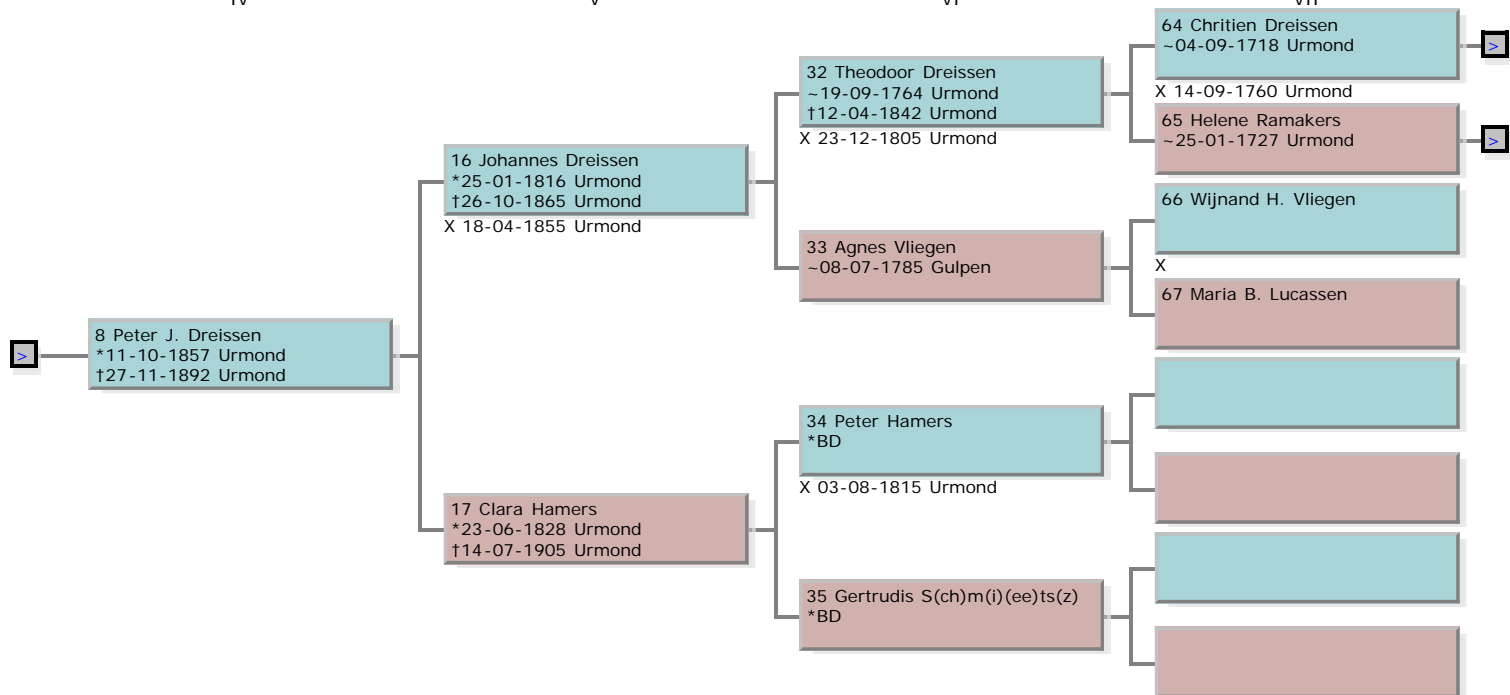

[Index](#)

IV

V

VI

VII