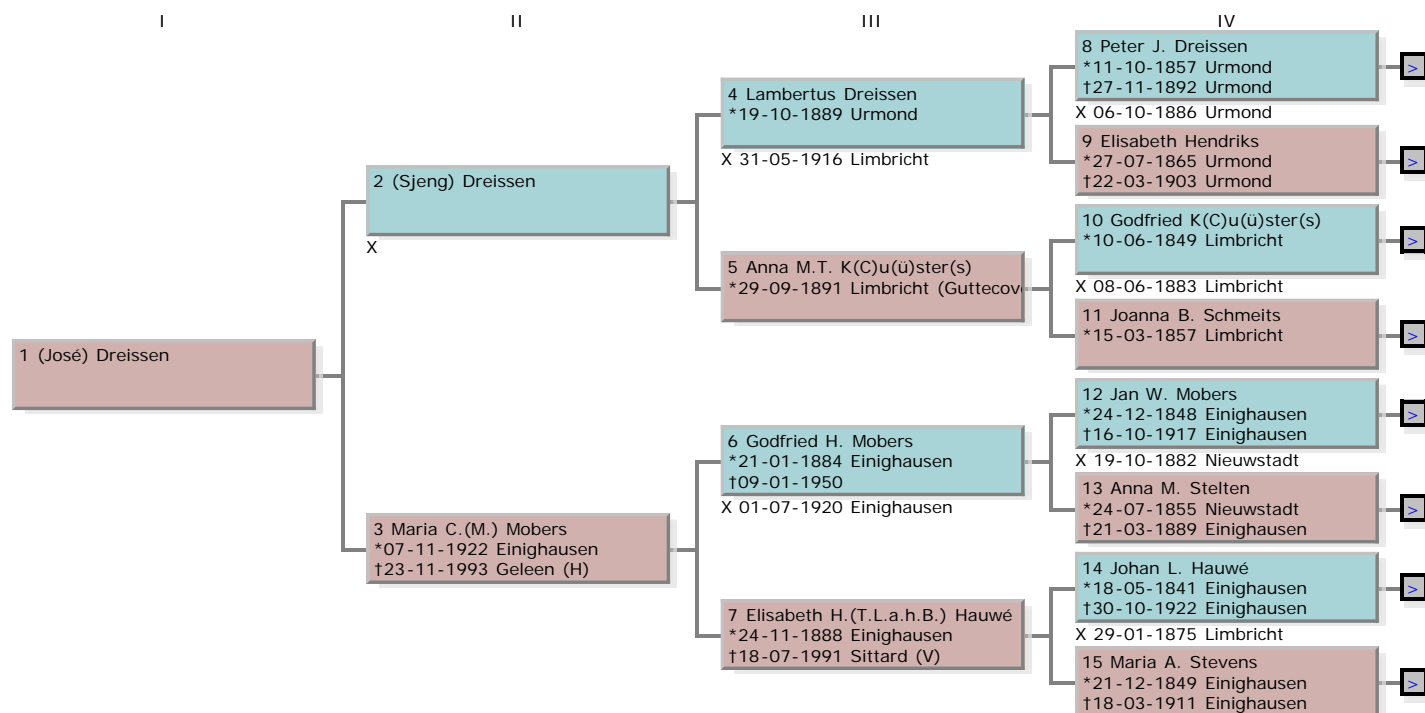

Kwartierstaat van (José) Dreissen

[Index](#)

Gegeneerd met Aldfaer versie 4.2 op 04-11-2013 14:01 door Paul Stevens

Man
 Vrouw
 M/V

[Index](#)

IV

V

VI

VII

[Index](#)

VII

VIII

IX

X

[Index](#)

VII